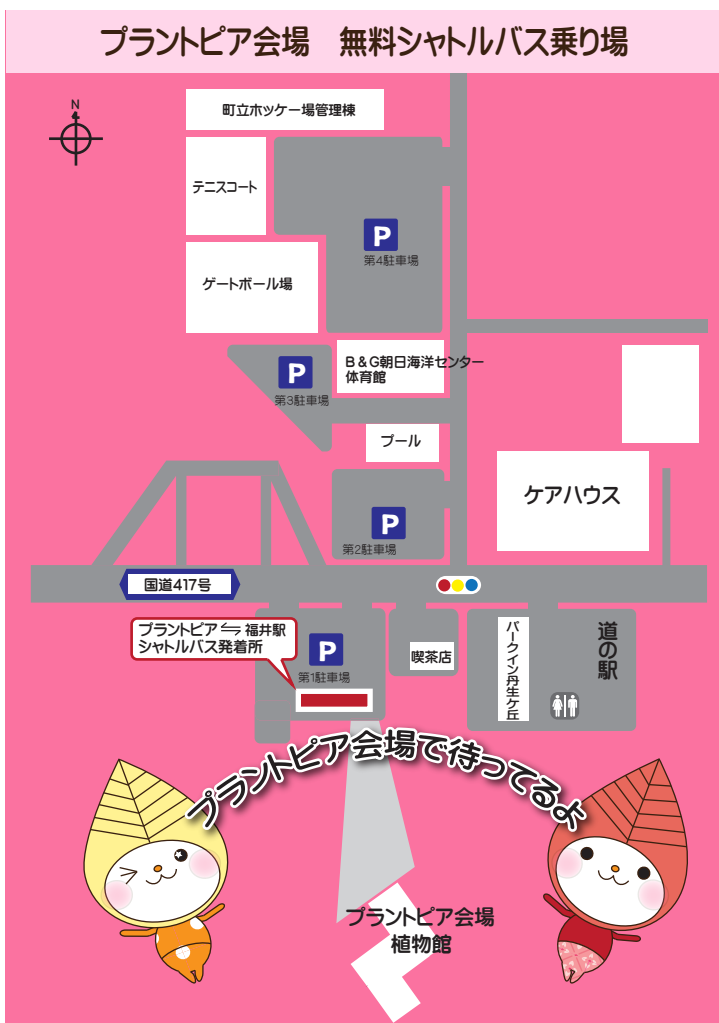

プラントピア行き

バス時刻表

JR福井駅東口 → プラントピア

11:00 発	-----	11:50 着
13:00 発	-----	13:50 着
14:00 発	-----	14:50 着
15:00 発	-----	15:50 着
17:00 発	-----	17:50 着

余裕をもって5分前には  
発着所へ行きましょう

プラントピア会場 無料シャトルバス乗り場

福井駅東口行き

バス時刻表

プラントピア → JR福井駅東口

10:00 発	-----	10:50 着
12:00 発	-----	12:50 着
13:00 発	-----	13:50 着
14:00 発	-----	14:50 着
15:00 発	-----	15:50 着
16:00 発	-----	16:50 着

余裕をもって5分前には  
発着所へ行きましょう